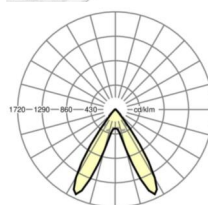

## Оптика

Оснастка	LED, цветопередача/оттенок света CRI ≥ 80 / 4000K
Допуск для координаты цветности (MacAdam)	3SDCM
Фотобиологическая безопасность (светильник)	RG1
Номинальный световой поток	9329lm
Срок службы LED	50000h L80/B10 (Tq 35°C)
светоотдача светильников	177lm/W
Угол излучения	70° (C0) / 90° (C90)
UGR поп./вдоль	20.8 / 19.5

## Механика

цвет корпуса	белый стандартный для электротехники RAL 9016
размеры (LxWxH/DxH)	1531mm x 55mm x 37mm
вес (нетто)	2kg
Вид монтажа	сборка трековых систем, световая структура

## DEEP-LINK

<https://www.regiolux.de/ru/article/19465004050>

Ссылка	LED 9000lm 840
ηLB	100 %
Φ ↓/↑	99 % / 1 %
UGR поп./вдоль	20.8 / 19.5

размеры

L	1531 mm	Длина
B	55 mm	Ширина
H	37 mm	Высота