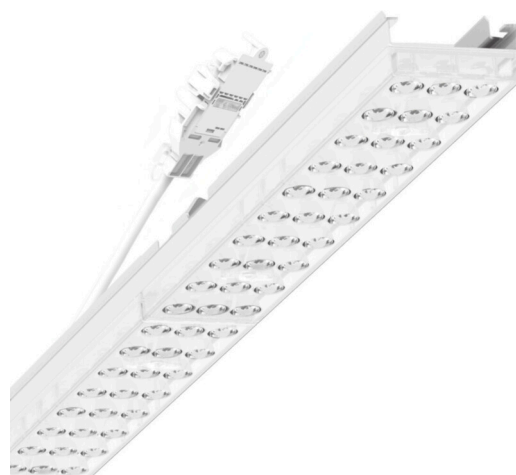

прибородержатель переменный - Individual.Lens.Optic - прямой несимметричный свет, двойной - без видимых стыков

Ламподержатель из оцинкованного стального профиля, поверхность покрыта лаком на полиэфирной смоле. Крепление без инструментов с нажимными затворами, встроенными в конструкцию, обеспечивают защиту от кражи и взлома. В несущей трековой шине позиционируется по-разному. Цвет корпуса белый стандартный для электротехники RAL 9016; Прямое двойное несимметричное излучение, распределение света посредством линзы «Individual.Lens.Optic» из пластика ПММА. Оптика отдельных линз делает сборку и установку предельно удобными, плоскость легко чистится. Тройные ряды из отдельных линз и лампо-/прибородержатели, идеально согласованные между собой, обеспечивают цельный вид без стыков и неравномерностей. Подключение к электросети через присоединительный провод длиной 1 м для свободного позиционирования прибородержателя в световой полосе и 3-полюсную втычную деталь для быстрой сборки со свободным выбором фаз. Сменные блоки, позволяющие легко модернизировать освещение, существенно продлевают срок службы всей осветительной установки.

## Оптика

Оснастка	LED, цветопередача/оттенок света CRI ≥ 80 / 4000K
Допуск для координаты цветности (MacAdam)	3SDCM
Фотобиологическая безопасность (светильник)	RG1
Номинальный световой поток	9329lm
Срок службы LED	50000h L80/B10 (Tq 35°C)
светоотдача светильников	177lm/W
Угол излучения	70° (C0) / 90° (C90)
UGR поп./вдоль	20.8 / 19.5

## Механика

цвет корпуса	белый стандартный для электротехники RAL 9016
размеры (LxWxH/DxH)	1531mm x 55mm x 37mm
вес (нетто)	2kg
Вид монтажа	сборка трековых систем, световая структура

## DEEP-LINK

<https://www.regiolux.de/ru/article/19465004050>

Ссылка	LED 9000lm 840
ηLB	100 %
Φ ↓/↑	99 % / 1 %
UGR поп./вдоль	20.8 / 19.5

размеры

L	1531 mm	Длина
B	55 mm	Ширина
H	37 mm	Высота